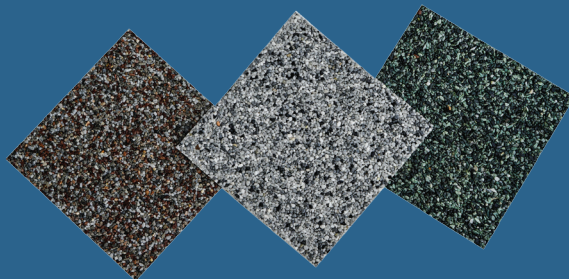

## Materialeigenschaften auf einen Blick:

- Unterschiedliche Oberflächenstrukturen möglich
- Wasserdichtes und witterungsbeständiges Material verfügbar
- Naturgetreues Aussehen
- Kein Abriss tragfähiger, alter Untergründe nötig
- Einfache und schnelle Realisierung
- Fugenlose Beschichtung für Wohnräume, Keller, Garagen und Betriebsräume

# Kreativer Bäderbau

Die Auswahl für Farbe, Form und Strukturgebung ist nahezu grenzenlos.

- Individuelle Lösungen
- Schneckenduschen
- Dampfkabinen
- Wellnessbereiche
- Treppen und Eingangsbereiche
- Böden und Wände
- Mineralischer Mörtelbelag im Innen- und Außenbereich

## Natursteinteppich:

rutschhemmend - pflegeleicht  
frostsicher - für Fußbodenheizung geeignet

Jetzt auch zum selbst verlegen!

Farbe und Muster können Sie selbst oder zusammen mit uns entwerfen. Auch als fugenloser uni- oder marmorierter Wand- und Bodenbelag in allen Farben möglich.